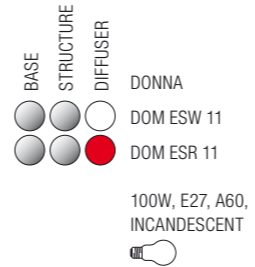

DONNA TAVOLO

DESIGN STEFANO MARCATO

CE DONNA/DONNA LUX/DONNA MINOR/DONNA MINOR LUX DESIGN STEFANO MARCATO

Materiali Struttura in metallo, diffusore in vetro soffiato. **Finiture e colori** Donna Donna minor Struttura nichelata satinata, vetro di colore bianco opalino o rosso. Donna lux Donna minor lux Struttura cromata, base bianca e vetro bianco opalino. Struttura cromata, base nera e vetro nero. **Note** Dimmer.

Materials Metal base and stem. Blown glass diffuser. **Finishes and colours** Donna Donna minor Structure in matt nickel, opal white or red glass diffuser. Donna lux Donna minor lux Chromed structure, white base and opal white glass. Chromed structure, black base and black glass. **Notes** Dimmer.

Matériaux Base et tige en métal, diffuseur en verre soufflé. **Finition et couleurs** Donna Donna minor Structure en nickel satiné, verre blanc opalin ou rouge. Donna lux Donna minor lux Structure chromée, base blanche et diffuseur blanc opalin. Structure chromée, base noire et verre noir. **Notes** Dimmer.

Materiales Estructura niquelada satinada, difusor en cristal soplado. **Acabado y colores** Donna Donna minor Estructura niquelada satinada, cristal color blanco opal o rojo. Donna lux Donna minor lux Estructura cromada, base blanca y cristal blanco opalino. Estructura cromada, base negra y cristal negro. **Notas** Dimmer.