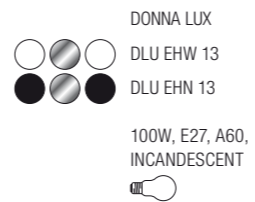

DONNA TAVOLO

DESIGN STEFANO MARCATO

CE DONNA/DONNA LUX/DONNA MINOR/DONNA MINOR LUX DESIGN STEFANO MARCATO

Materiali Struttura in metallo, diffusore in vetro soffiato. **Finiture e colori** Donna Donna minor Struttura nichelata satinata, vetro di colore bianco opalino o rosso. Donna lux Donna minor lux Struttura cromata, base bianca e vetro bianco opalino. Struttura cromata, base nera e vetro nero. **Note** Dimmer.

Materials Metal base and stem. Blown glass diffuser. **Finishes and colours** Donna Donna minor Structure in matt nickel, opal white or red glass diffuser. Donna lux Donna minor lux Chromed structure, white base and opal white glass. Chromed structure, black base and black glass. **Notes** Dimmer.

Matériaux Base et tige en métal, diffuseur en verre soufflé. **Finition et couleurs** Donna Donna minor Structure en nickel satiné, verre blanc opalin ou rouge. Donna lux Donna minor lux Structure chromée, base blanche et diffuseur blanc opalin. Structure chromée, base noire et verre noir. **Notes** Dimmer.

Materiales Estructura niquelada satinada, difusor en cristal soplado. **Acabado y colores** Donna Donna minor Estructura niquelada satinada, cristal color blanco opal o rojo. Donna lux Donna minor lux Estructura cromada, base blanca y cristal blanco opalino. Estructura cromada, base negra y cristal negro. **Notas** Dimmer.