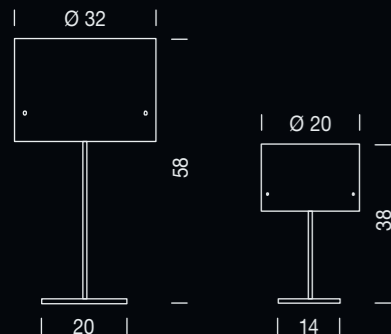

DONNA TAVOLO

DESIGN STEFANO MARCATO

CE DONNA/DONNA LUX/DONNA MINOR/DONNA MINOR LUX DESIGN STEFANO MARCATO

Materiali Struttura in metallo, diffusore in vetro soffiato. **Finiture e colori** Donna Donna minor Struttura nichelata satinata, vetro di colore bianco opalino o rosso. Donna lux Donna minor lux Struttura cromata, base bianca e vetro bianco opalino. Struttura cromata, base nera e vetro nero. **Note** Dimmer.

Materials Metal base and stem. Blown glass diffuser. **Finishes and colours** Donna Donna minor Structure in matt nickel, opal white or red glass diffuser. Donna lux Donna minor lux Chromed structure, white base and opal white glass. Chromed structure, black base and black glass. **Notes** Dimmer.